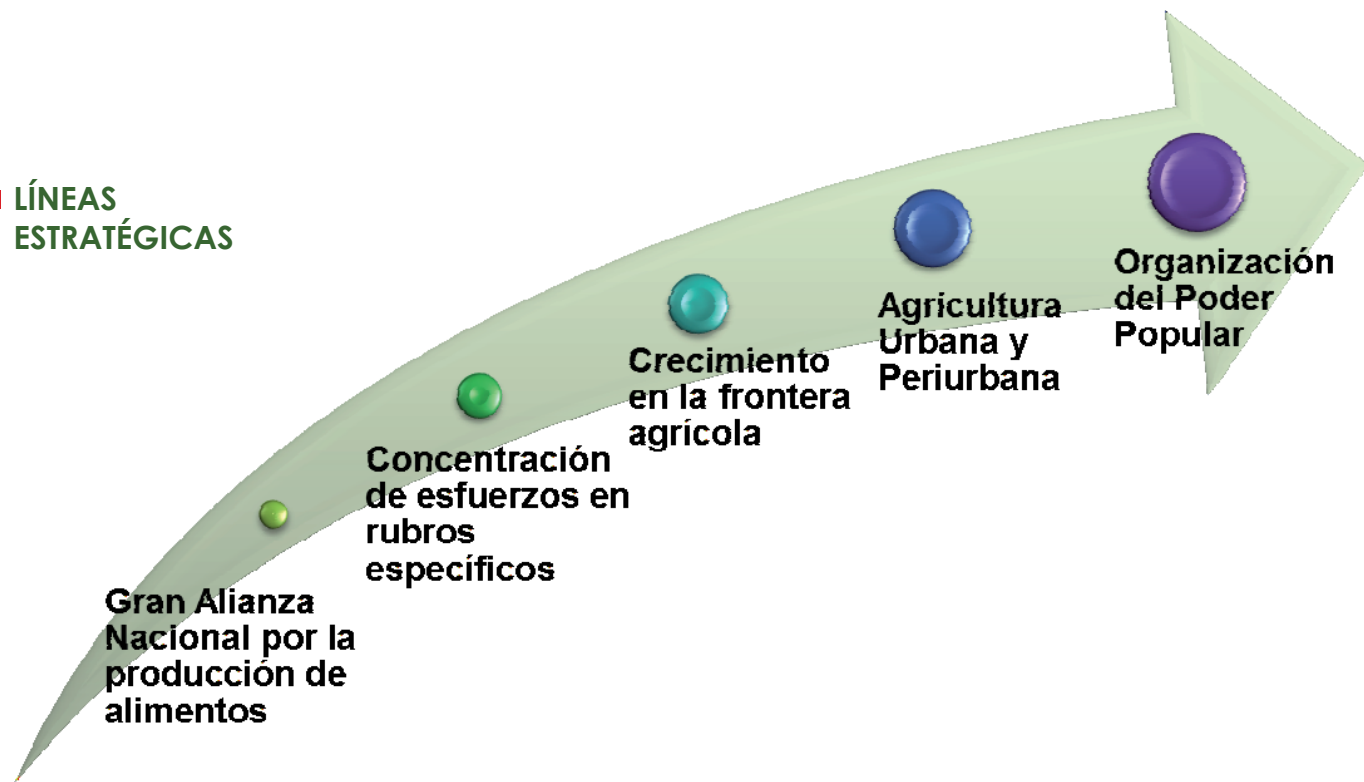

■ DEFINICIÓN

Convocatoria nacional a todos los actores del proceso productivo, productores, campesinos, pescadores, trabajadores, consejos comunales, milicias, etc. Para que se incorporen a la producción agrícola, pecuaria y pesca, durante 2011 y 2012.

■ OBJETIVOS ESPECÍFICOS

- Incentivar el registro masivo de todas y todos los venezolanos con posibilidades de producir alimentos.
- Garantizar el apoyo financiero tanto de la Banca pública como de la privada en la producción de alimentos.
- Proveer todos los insumos agrícolas y medios de mecanización.
- Disponer de un batallón de técnicos y técnicas que velen por el buen desarrollo de la producción de alimentos.
- Incorporar todas las tierras en manos del Estado, a la producción.
- Fomentar la agricultura urbana como un nuevo esquema de producción masiva de alimentos en las ciudades.

Del 29 de enero
al 15 de febrero.

Regístrate

■ LÍNEAS ESTRATÉGICAS

■ GRAN CONVOCATORIA NACIONAL

¿Quiénes?

- Todos los pequeños y medianos productores, agrupados o no a gremios, campesinos, pescadores, acuicultores y aquellos que quieran sumarse a la producción agroalimentaria.

¿Cómo?

- Acudiendo a cualquier Punto Tricolor.
- Presentando la Cédula de Identidad.
- Indicando tu espacio productivo.

■ REGISTRO EN LA MISIÓN AGROVENEZUELA:

- Los Puntos Tricolor se pondrán en marcha en todo el país, a partir del sábado 29 de enero hasta el martes 15 de febrero, para realizar el registro.
- 347 espacios ubicados en las sedes de Agropatria del país, agencias del Banco Agrícola de Venezuela, Plantas Agroindustriales de la CVAL, y Unidades Móviles que estarán distribuidas en las Plazas Bolívar de los poblados donde no haya presencia de las mencionadas instituciones.
- Los Puntos Tricolor contarán con servidores públicos del Ministerio del Poder Popular para la Agricultura y Tierras, que atenderán a todos aquellos que acudan a registrarse.